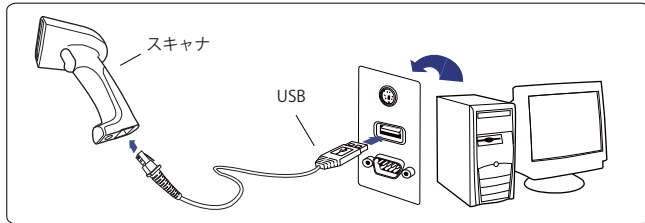

クイック設定

Step 1 - ホストコンピュータに接続する

USB ケーブル