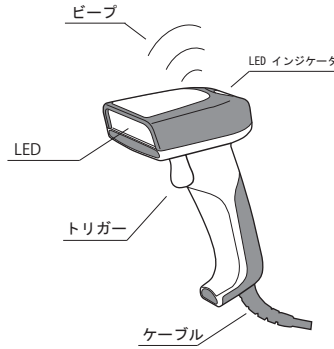

初期化・バージョン確認

※バーコードを直接読み取ります。

初期化

バージョン
確認

LED について

Off	- 読み取り待機・電源OFF
緑	- 読み取り成功・読み取り失敗
赤	- エラー

ビープ音について

短いビープ	- 読み込み成功
2 ビープ	- 読み込み成功・電源OFF
5ビープ	- エラー